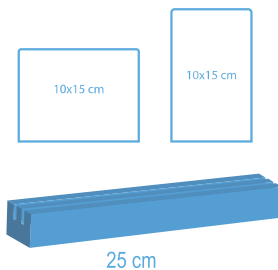

BERKS 2Q

AP845 **2x** 10x15
25x18x4,5