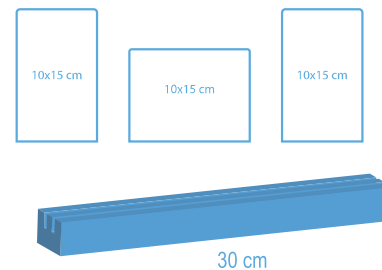

AP833 **3x** 10x15
30x18x4,5

DOUBLE FACE

IDAHO VERTICAL

- GQ546V 10x15
- GQ557V 13x18
- GQ568V 15x20

IDAHO HORIZONTAL

- GQ346H 10x15
- GQ357H 13x18
- GQ368H 15x20

DOUBLE FACE

IRVINE