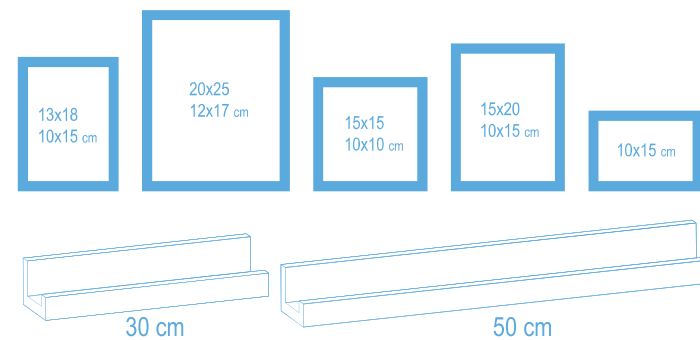

WITH PASSEPARTOUT

Mensola con cornici componibile
Repisa con marcos componible
Shelf with modular frames
Regal mit modularen rahmen

MARATEA

EG958

- 1x 10x15
- 1x 10x15 / 13x18
- 1x 10x10 / 15x15
- 1x 10x15 / 15x20
- 1x 12x17 / 20x25
- 1x 50 cm SHELF
- 1x 30 cm SHELF

KIT 7 pcs